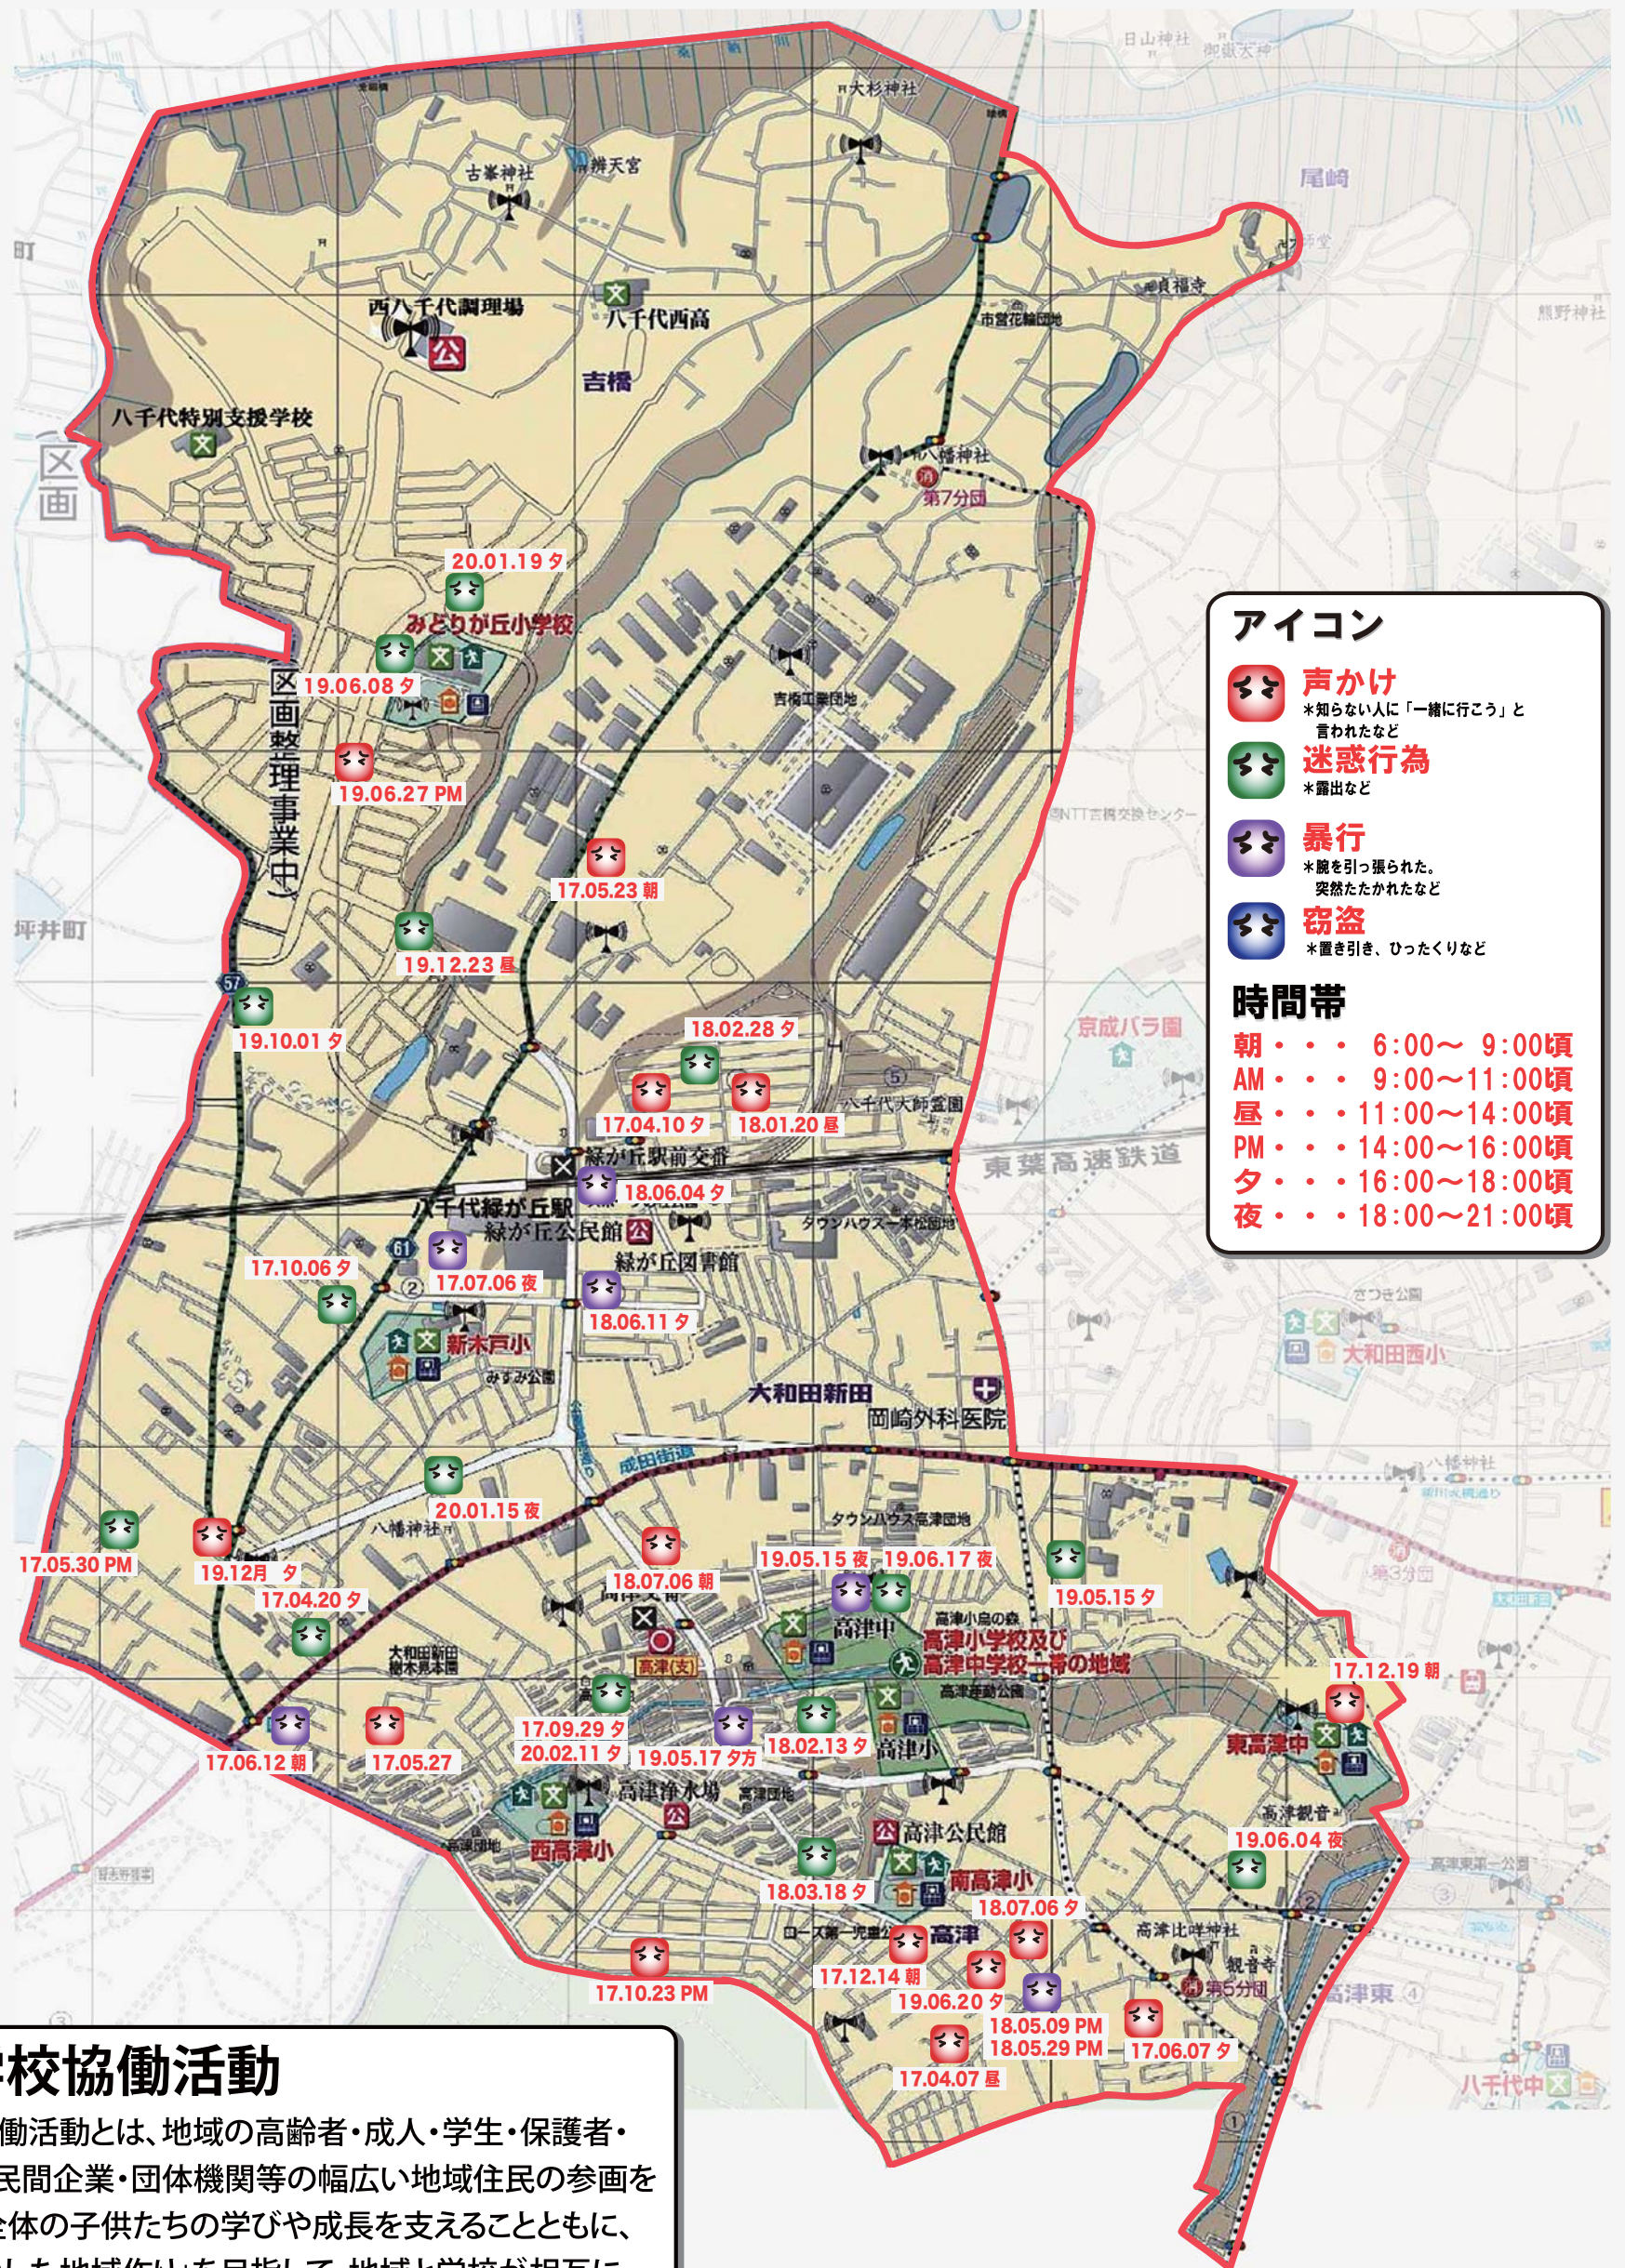

高津・緑が丘地域 防犯マップ

安心と
はじむも
を守る
地域の目

アイコン

- 声かけ**
*知らない人に「一緒に行こう」と言われたなど
- 迷惑行為**
*露出など
- 暴行**
*腕を引っ張られた。突然たたかれたなど
- 窃盗**
*置き引き、ひったくりなど

時間帯

- 朝・・・ 6:00～ 9:00頃
- AM・・・ 9:00～11:00頃
- 昼・・・ 11:00～14:00頃
- PM・・・ 14:00～16:00頃
- 夕・・・ 16:00～18:00頃
- 夜・・・ 18:00～21:00頃

地域学校協働活動

地域学校協働活動とは、地域の高齢者・成人・学生・保護者・PTA・NPO・民間企業・団体機関等の幅広い地域住民の参画を得て、地域全体の子供たちの学びや成長を支えることともに、「学校を核とした地域作り」を目指して、地域と学校が相互にパートナーとして連携・協働して行う様々な活動です。

・本「防犯マップ」は、協力団体の情報に基づき、不審者の目撃場所を地図上にプロットしたものです。
・地図は八千代市安全環境部総合防災課「防災マップやちよ」より引用しています。